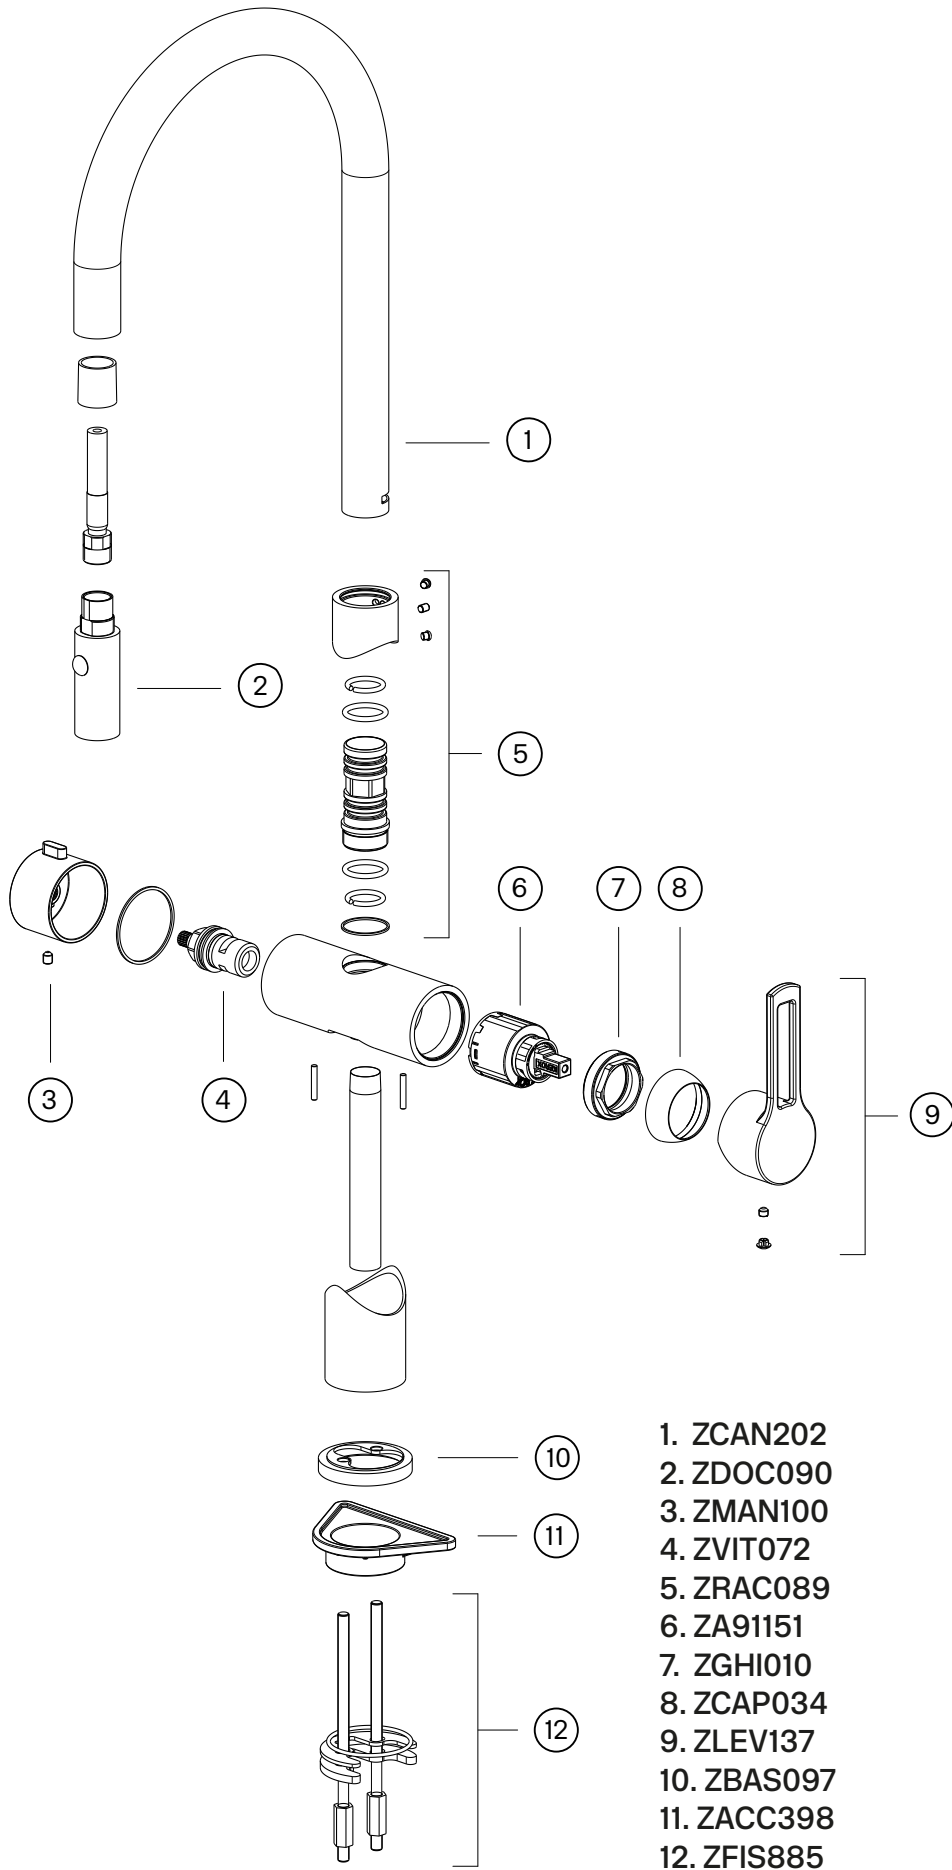

Tapwell

RIN885 Kitchen mixer

RIN885 Krom

Artikkelnummer

RIN885 Krom - 4230376 (NRF.nr:4230376)

RIN885 Matt sort - 9424254 (NRF.nr:4231105)

Kjøkkenbatteri med avstengning for oppvaskmaskin og to-strålig uttrekkbar hånddusj.

Besøk vår [YouTube kanal](#) → der du finner instruksjonsfilmer for bytte av keramisk innmat, bytte av perlator mm.

Spesifikasjoner

Antal utgående forbindelser: 1
Dimensjon innløp: 10 mm alt. 3/8"
Lydklasse (EN-IAO 3822 / DIN-52 218): Grupp I, <=20 dB(A)
Lengde på fremspring på utløpsstuss: 202 mm
Maksimal vannmengde: 0,12
Med avstenging for oppvaskmaskin: Ja
Sperrbar tut: 120°, 160°
Svingbar tut: Ja

Dimensjoner/Vekt

Emballasje- Dybde: 430 mm
Emballasje- Bredde: 260 mm
Emballasje- Høyde: 80 mm
Emballasje- Nettovekt: 2,90 kg
Emballasje- Volum: 0,01 m³
Byggehøyde underside av uttak: 162 mm
Produkt-Bredde: 174 mm
Produkt- Dybde: 227 mm
Produkt- Høyde: 410 mm
Total høyde: 410 mm

Tapwell

Tapwell

Explosion Drawing

- 1. ZCAN202
- 2. ZDOC090
- 3. ZMAN100
- 4. ZVIT072
- 5. ZRAC089
- 6. ZA91151
- 7. ZGHI010
- 8. ZCAP034
- 9. ZLEV137
- 10. ZBAS097
- 11. ZACC398
- 12. ZFIS885

Tapwell

Pressure Drop