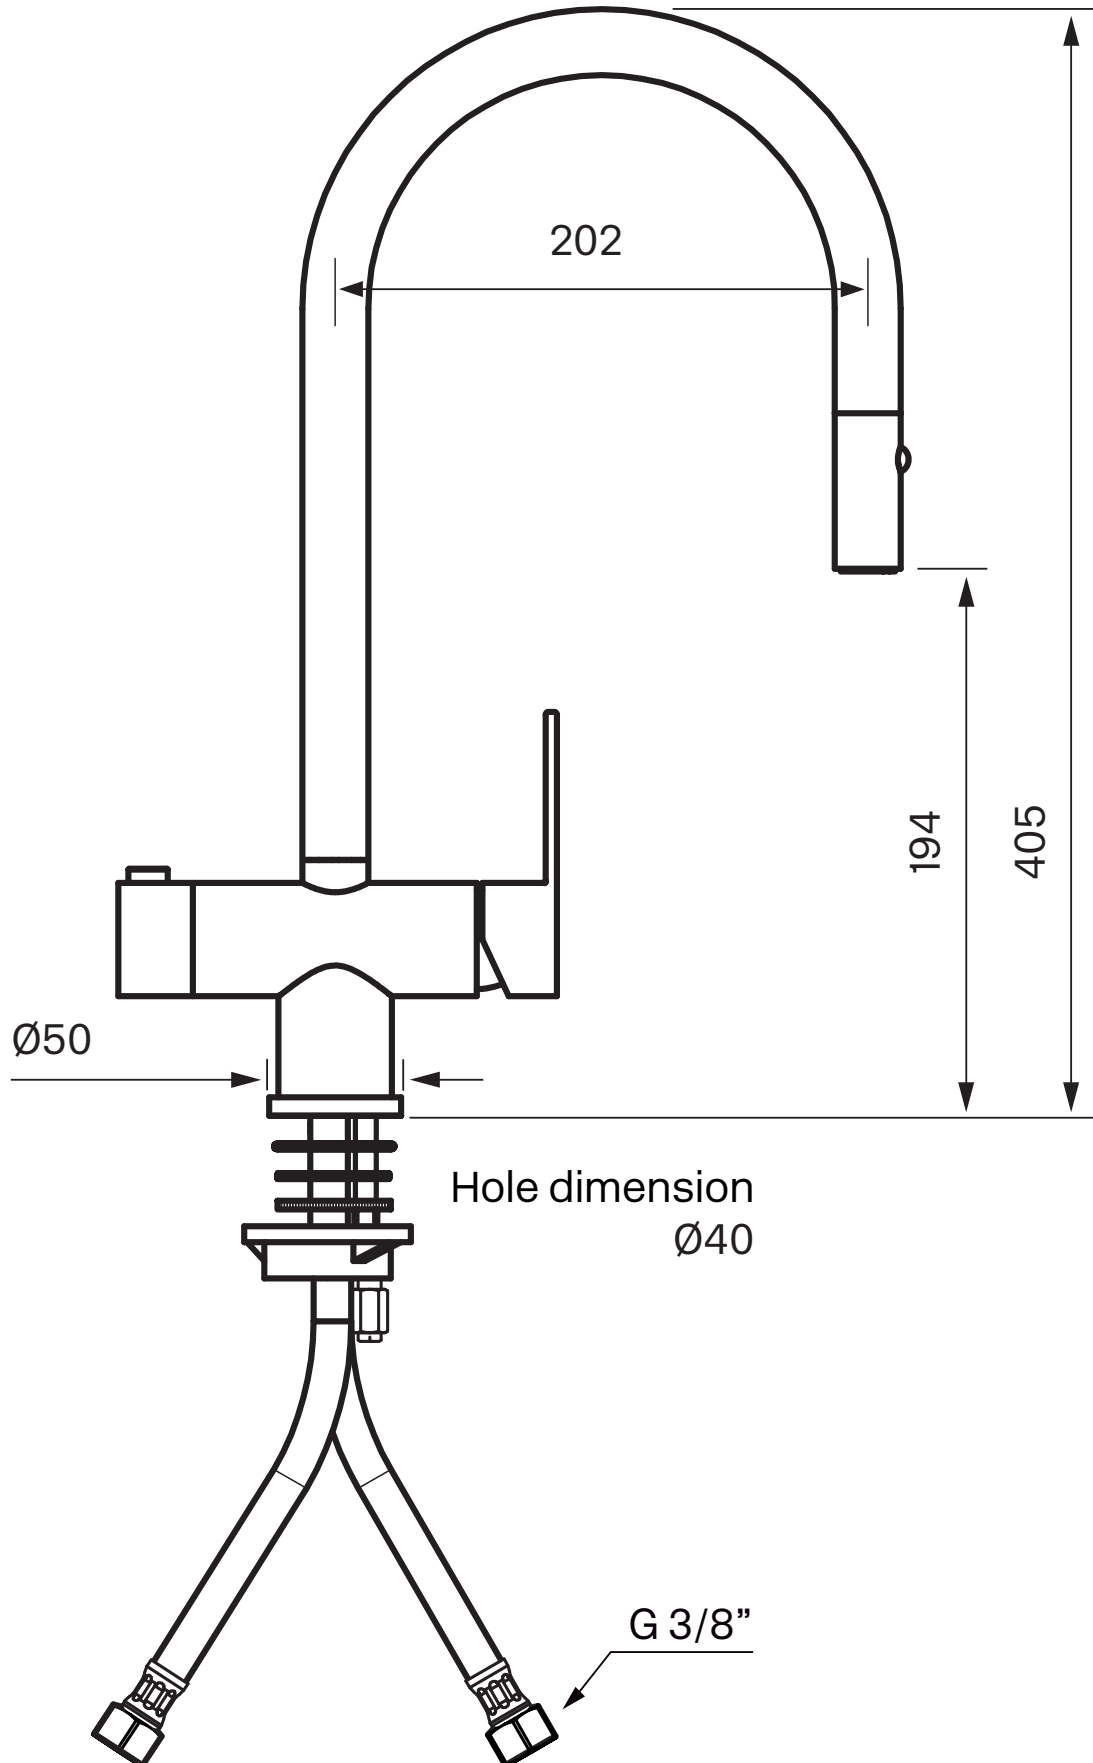

Tapwell

RIN885 Kitchen mixer

RIN885 Krom

Artikkelnummer

RIN885 Krom - 4230376 (NRF.nr:4230376)

RIN885 Matt sort - 9424254 (NRF.nr:4231105)

Kjøkkenbatteri med avstengning for oppvaskmaskin og to-strålig uttrekkbar hånddusj.

Besøk vår [YouTube kanal](#) → der du finner instruksjonsfilmer for bytte av keramisk innmat, bytte av perlator mm.

Spesifikasjoner

Antal utgående forbindelser: 1
Dimensjon innløp: 10 mm alt. 3/8"
Lydklasse (EN-IAO 3822 / DIN-52 218): Grupp I, <=20 dB(A)
Lengde på fremspring på utløpsstuss: 202 mm
Maksimal vannmengde: 0,12
Med avstenging for oppvaskmaskin: Ja
Sperrbar tut: 120°, 160°
Svingbar tut: Ja

Dimensjoner/Vekt

Emballasje- Dybde: 430 mm
Emballasje- Bredde: 260 mm
Emballasje- Høyde: 80 mm
Emballasje- Nettovekt: 2,90 kg
Emballasje- Volum: 0,01 m³
Byggehøyde underside av uttak: 162 mm
Produkt-Bredde: 174 mm
Produkt- Dybde: 227 mm
Produkt- Høyde: 410 mm
Total høyde: 410 mm

Tapwell

Tapwell

Explosion Drawing

- 1. ZCAN202
- 2. ZDOC090
- 3. ZMAN100
- 4. ZVIT072
- 5. ZRAC089
- 6. ZA91151
- 7. ZGHI010
- 8. ZCAP034
- 9. ZLEV137
- 10. ZBAS097
- 11. ZACC398
- 12. ZFIS885

Tapwell

Pressure Drop